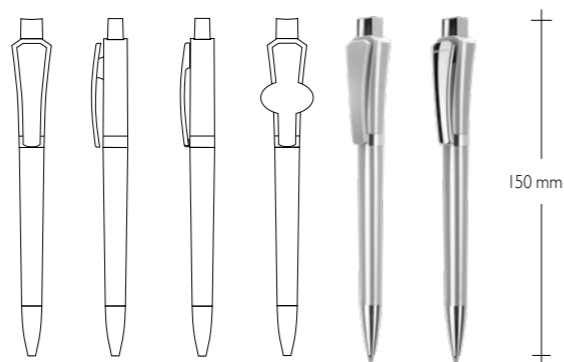

Engraver / Grawer / Graveur / Graveur

CLIP (metal) - 5/28 mm

Infinity / Metal Clip / Clip4You

Print area / Pole zadruku / Surface d'impression / Druckfläche

TOP (plastic)

Pad print / Tampodruk / Tampon d'impression / Tampondruck 11/11 mm