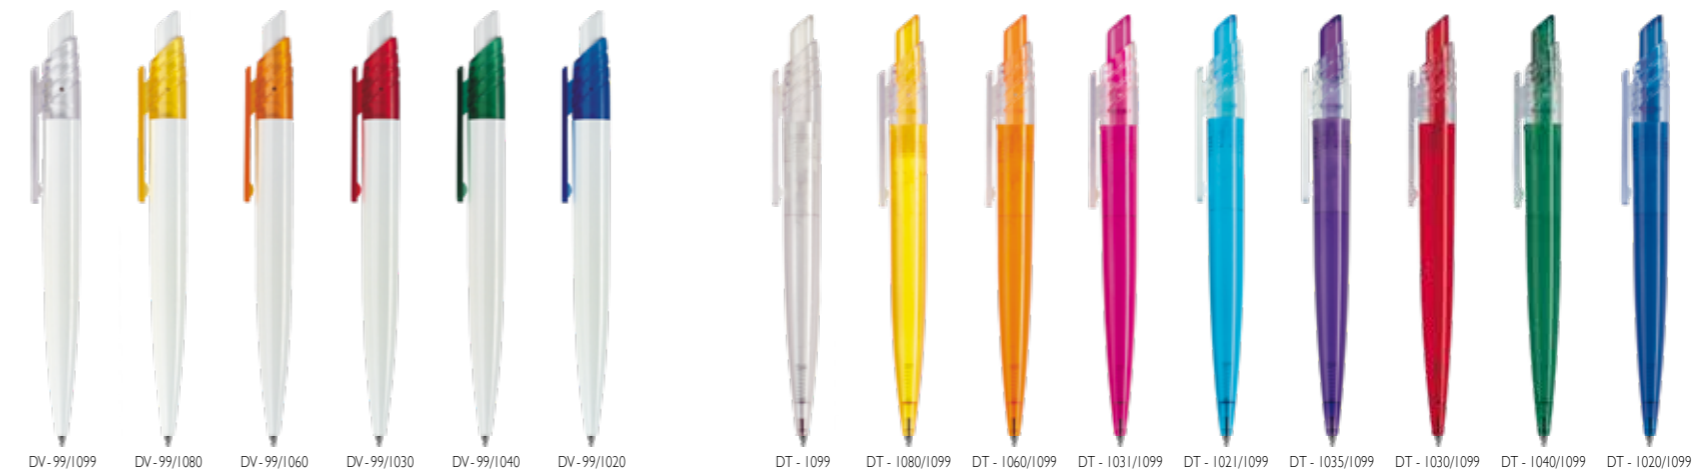

Vario

Transparent