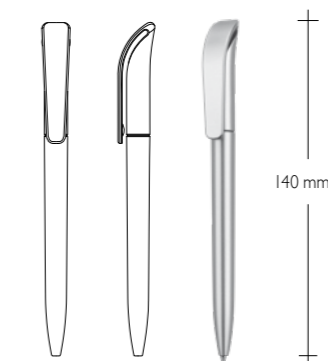

Smart

Print area / Pole zadruku

Surface d'impression / Druckfläche

CLIP

Pad print / Tampodruk / Tampon d'impression / Tampondruck 6/28 mm

BARREL

Pad print / Tampodruk / Tampon d'impression / Tampondruck 6/42 mm

CLIP

Pad print / Tampodruk / Tampon d'impression / Tampondruck 6/28 mm

BARREL

Pad print / Tampodruk / Tampon d'impression / Tampondruck 6/42 mm

Silk - screen print / Sitodruk / Sérigraphie / Siebdruck 11/45 mm

Silk - screen print max / Sitodruk max / Sérigraphie max / Max. Siebdruck. . 26/45 mm

Slim

Print area / Pole zadruku / Surface d'impression / Druckfläche

CLIP

Pad print / Tampodruk / Tampon d'impression / Tampondruck 6/26 mm

BARREL

Pad print / Tampodruk / Tampon d'impression / Tampondruck 6/42 mm

Silk - screen print / Sitodruk / Sérigraphie / Siebdruck 11/45 mm

Silk - screen print max / Sitodruk max / Sérigraphie max / Max. Siebdruck. . 22/45 mm