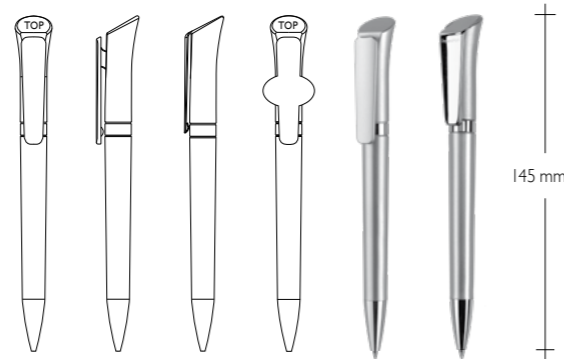

TOP (plastic)

Pad print / Tampodruk / Tampon d'impression / Tampondruck . . . . . 11/11 mm

CLIP (plastic)

- pad print / Tampodruk / Tampon d'impression / Tampondruck . . . . . 7/30 mm
- full colour digital print / nadruk cyfrowy full color
  impression numérique full color / Digitalaufdruck full color (1 440 dpi) . . . 9/45 mm

BARREL

Pad print / Tampodruk / Tampon d'impression / Tampondruck . . . . . 7/43 mm

Silk - screen print / Sitodruk / Sérigraphie / Siebdruck . . . . . 13/45 mm

Silk - screen print max / Sitodruk max / Sérigraphie max / Max. Siebdruck. . . 30/45 mm

Metallic print - chrome effect / Metaliczny nadruk - chromowy efekt

Impression effet chrome métallique / Metalisierter Aufdruck-Chromeffekt . . 15/42 mm

Transfer 360 / Transfer 360 / Impression Transfert 360 / Transferdruck 360. . 36/70 mm

Full colour digital print / nadruk cyfrowy full color / impression
numérique full color / Digitalaufdruck full color (1 440 dpi) . . . . . 7/55 mm

Domed sticker / Naklejka polimerowa / Autocollant polymère / Polymeraufkleber

TOP (plastic / metal) - 14/14 mm   CLIP - 6/9/44 mm

Clip4You - max size - 25/50 mm

- full colour digital print / nadruk cyfrowy full color
  impression numérique full color / Digitalaufdruck full color (1 440 dpi) . . 25/50 mm
- domed sticker / naklejka polimerowa
  autocollant polymère / Polymeraufkleber . . . . . 23/48 mm

Engraver / Grawer / Graveur / Graveur

TOP (metal) - 10/10 mm   CLIP (metal) - 6/28 mm