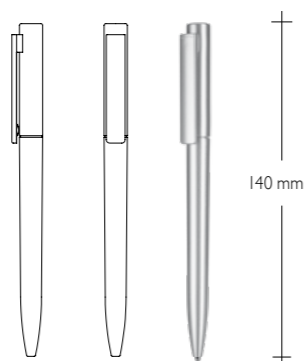

BARREL

Pad print / Tampodruk / Tampon d'impression / Tampondruck 6/42 mm

Silk - screen print / Sitodruk / Sérigraphie / Siebdruck 11/45 mm

Silk - screen print max / Sitodruk max

Sérigraphie max / Max. Siebdruck 26/45 mm