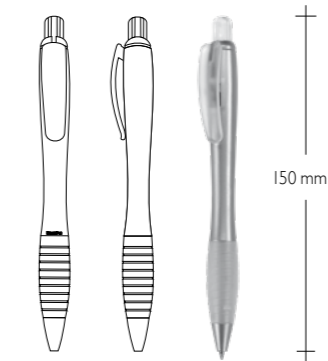

Aston

Print area / Pole zadruku / Surface d'impression / Druckfläche

CLIP

Pad print / Tampodruk / Tampon d'impression / Tampondruck 7/30 mm

BARREL

Pad print / Tampodruk / Tampon d'impression / Tampondruck 7/42 mm

Nemo

Print area / Pole zadruku / Surface d'impression / Druckfläche

CLIP

Pad print / Tampodruk / Tampon d'impression / Tampondruck 7/30 mm

BARREL

Pad print / Tampodruk / Tampon d'impression / Tampondruck 8/42 mm