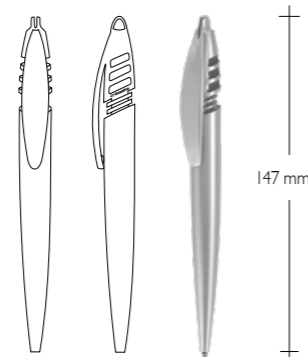

147 mm

c a t a l o g