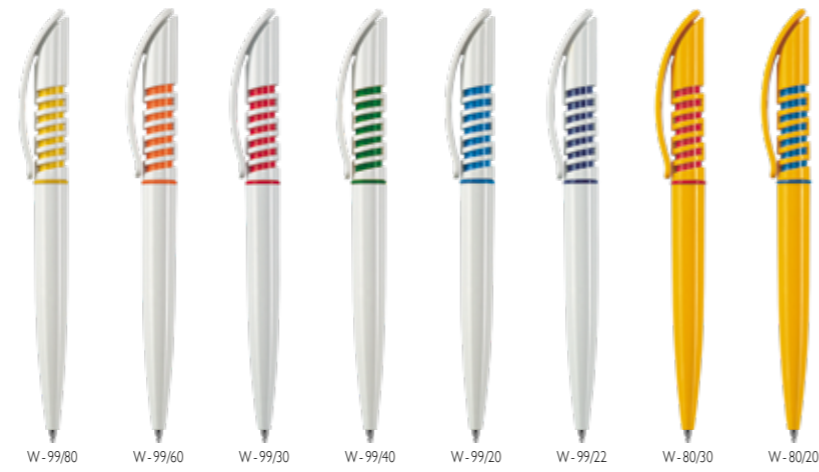

Classic - polished

Standard colour - polished / Kolor podstawowy - polerowany
 Couleur de base - polie / Standardfarbe - poliert

W i n n e r

W i n n e r

Classic

Classic + Chrom

Transparent

Frozen