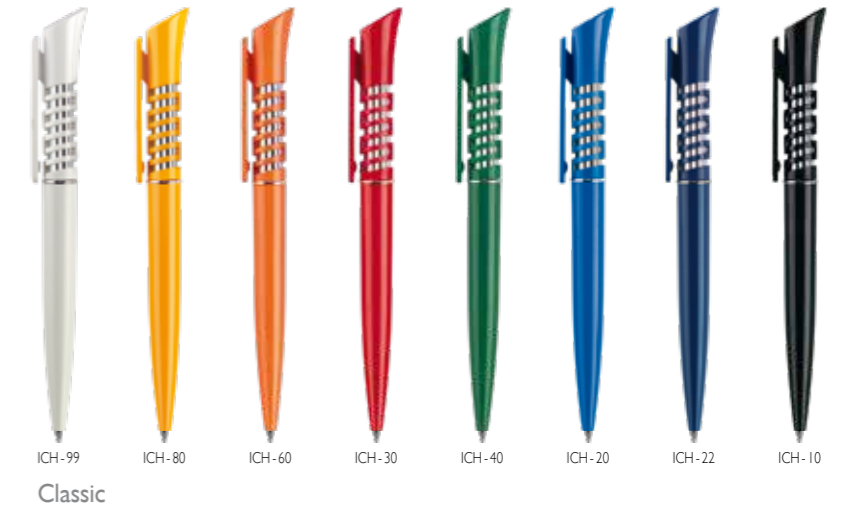

ICH-99 ICH-80 ICH-60 ICH-30 ICH-40 ICH-20 ICH-22 ICH-10

Classic

IT-1099 IT-1080 IT-1060 IT-1031 IT-1021 IT-1035 IT-1030 IT-1040 IT-1020 IS-30 IS-40 IS-20 IS-Silver IS-Gold

Transparent

Satin

Retractable ballpen. Plastic solid, transparent or metallised material, smooth polished surface. Chrome inner part. Blue Jumbo refill.