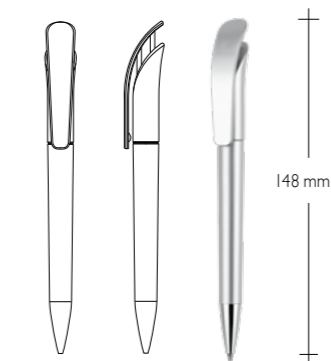

BARREL

Pad print / Tampodruk / Tampon d'impression / Tampondruck . . . . . 7/43 mm

Silk - screen print / Sitodruk / Sérigraphie / Siebdruck . . . . . 13/45 mm

Silk - screen print max / Sitodruk max / Sérigraphie max / Max. Siebdruck. . . 30/45 mm

Metallic print - chrome effect / Metaliczny nadruk - chromowy efekt

Impression effet chrome métallique / Metallisierter Aufdruck-Chromeffekt . . . 15/42 mm

Transfer 360 / Transfer 360 / Impression Transfert 360 / Transferdruck 360. . . 36/70 mm

Full colour digital print / nadruk cyfrowy full color / impression

numérique full color / Digitalaufdruck full color (1 440 dpi) . . . . . 7/55 mm