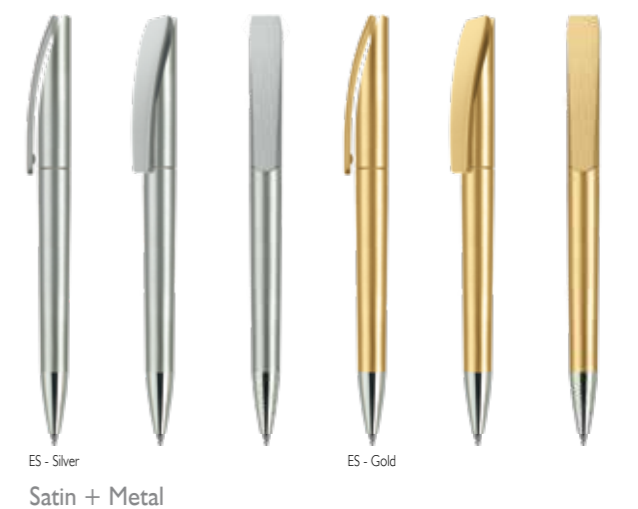

Classic - polished

Standard colour - polished / Kolor podstawowy - polerowany
Couleur de base - polie / Standardfarbe - poliert

Packing / Pakowanie / Emballage / Verpackung

Classic 100/2000 pcs. 60x34x34 cm, 25 kg
Classic + Metal 100/1000 pcs. 60x34x18 cm, 16 kg