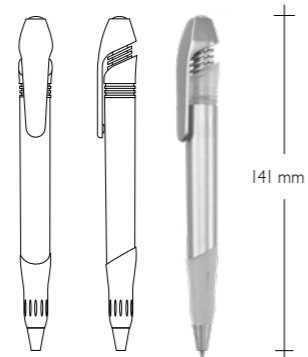

Nemo

Print area / Pole zadruku / Surface d'impression / Druckfläche

CLIP

Pad print / Tampodruk / Tampon d'impression / Tampondruck . . . . . 7/30 mm

BARREL

Pad print / Tampodruk / Tampon d'impression / Tampondruck . . . . . 8/42 mm

Silk - screen print / Sitodruk / Sérigraphie / Siebdruck . . . . . 13/42 mm
(min. 5 000)

Silk - screen print max / Sitodruk max / Sérigraphie max / Max. Siebdruck. . . 34/42 mm
(min. 5 000)

141 mm

Dream

Print area / Pole zadruku / Surface d'impression / Druckfläche

CLIP

Pad print / Tampodruk / Tampon d'impression / Tampondruck . . . . . 8/30 mm

BARREL

Pad print / Tampodruk / Tampon d'impression / Tampondruck . . . . . 8/43 mm

Silk - screen print / Sitodruk / Sérigraphie / Siebdruck . . . . . 13/45 mm

Silk - screen print max / Sitodruk max / Sérigraphie max / Max. Siebdruck. . . 33/45 mm