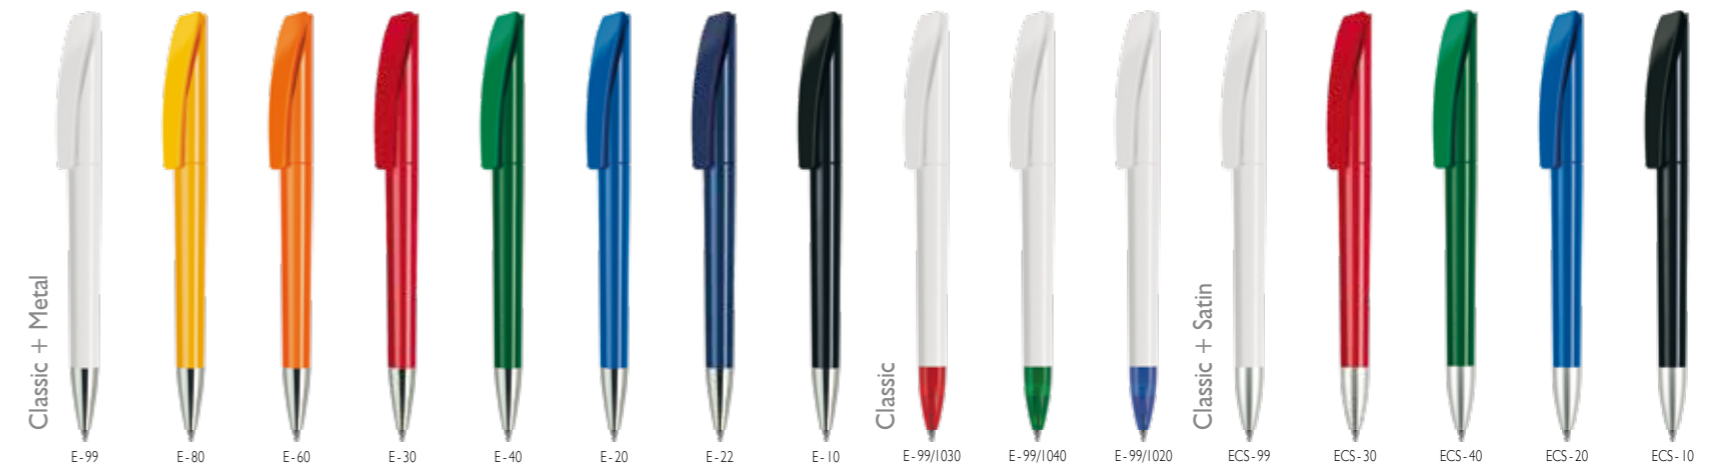

Classic - polished

Standard colour - polished / Kolor podstawowy - polerowany
Couleur de base - polie / Standardfarbe - poliert

Packing / Pakowanie / Emballage / Verpackung

Classic 100/2000 pcs. 60x34x34 cm, 25 kg
Classic + Metal 100/1000 pcs. 60x34x18 cm, 16 kg