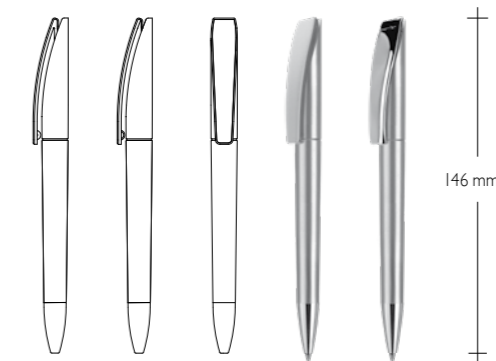

BARREL

Pad print / Tampodruk / Tampon d'impression / Tampondruck . . . . . 7/42 mm

Silk - screen print / Sitodruk / Sérigraphie / Siebdruck . . . . . 13/45 mm

Silk - screen print max / Sitodruk max / Sérigraphie max / Max. Siebdruck. . . 30/45 mm

Metallic print - chrome effect / Metaliczny nadruk - chromowy efekt

Impression effet chrome métallique / Metallisierter Aufdruck-Chromeffekt . . . 15/42 mm

Transfer 360 / Transfer 360 / Impression Transfert 360 / Transferdruck 360. . . 36/70 mm

Full colour digital print / nadruk cyfrowy full color / impression

numérique full color / Digitalaufdruck full color (1 440 dpi) . . . . . 7/55 mm

Engraver / Graver / Graveur / Graveur

CLIP (metal) - 5/25 mm