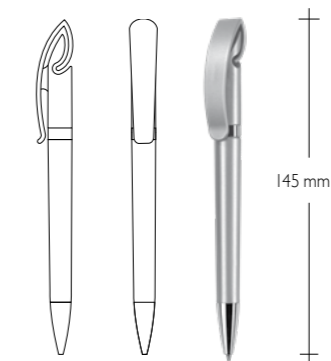

BARREL

Pad print / Tampodruk / Tampon d'impression / Tampondruck . . . . . 7/42 mm

Silk - screen print / Sitodruk / Sérigraphie / Siebdruck . . . . . 13/45 mm

Silk - screen print max / Sitodruk max / Sérigraphie max / Max. Siebdruck. . . 30/45 mm

Metallic print - chrome effect / Metaliczny nadruk - chromowy efekt

Impression effet chrome métallique / Metallisierter Aufdruck-Chromeffekt . . . 15/42 mm

Transfer 360 / Transfer 360 / Impression Transfert 360 / Transferdruck 360. . . 36/70 mm

Full colour digital print / nadruk cyfrowy full color / impression

numérique full color / Digitalaufdruck full color (1 440 dpi) . . . . . 7/55 mm