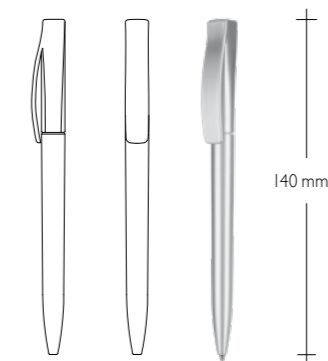

BARREL

Pad print / Tampodruk / Tampon d'impression / Tampondruck . . . . . 6/42 mm

Silk - screen print / Sitodruk / Sérigraphie / Siebdruck . . . . . 11/45 mm

Silk - screen print max / Sitodruk max / Sérigraphie max / Max. Siebdruck. . 26/45 mm