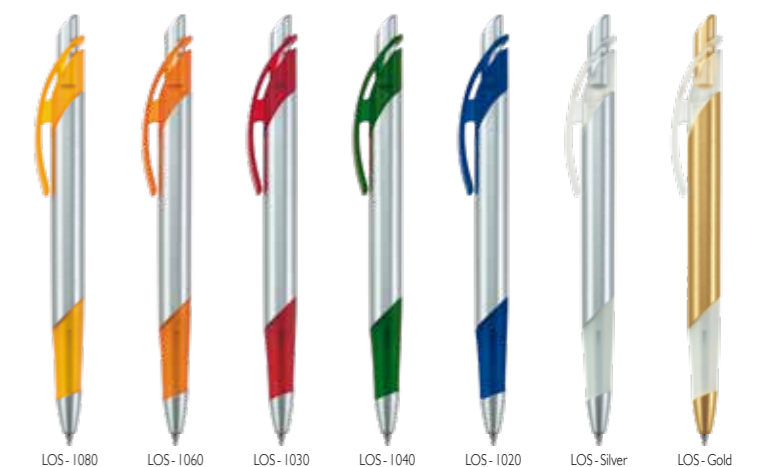

Branding / Personalizacja
Personnalisation / Personalisierung

A - Pad print
Tampodruk
Tampon d'impression
Tampondruck

B - Silk - screen print
Sitodruk
Sérigraphie
Siebdruck

Retractable ballpen. Plastic solid, transparent or metallised material, matt surface, ergonomic rubber grip. Blue Jumbo refill.

Długopis automatyczny, wciskany. Tworzywo pełne, transparentne lub metalizowane, matowa powierzchnia, ergonomiczny gumowy uchwyt. Wkład niebieski Jumbo.

Stylo bille à bouton poussoir. Matériau plein, transparent ou métallisé, surface mate, poignée ergonomique en caoutchouc. Recharge bille bleue Jumbo.

Druckkugelschreiber. Vollkunststoff, transparent oder metallisiert, matte Oberfläche, ergonomischer Gummigriff. Blau schreibende Großraummine.

Classic

Frozen

Satin