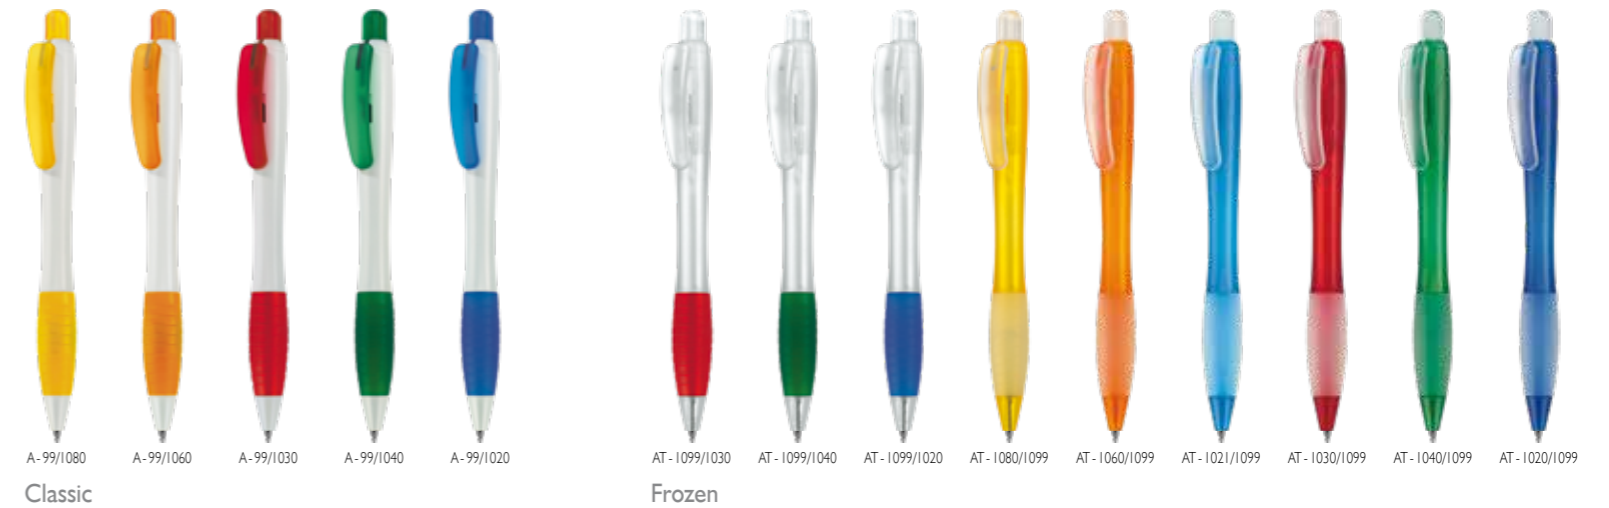

Retractable ballpen. Plastic solid, transparent or metallised material, matt surface, ergonomic rubber grip. Blue Jumbo refill.

Długopis automatyczny, wciskany. Tworzywo pełne, transparentne lub metalizowane, matowa powierzchnia, ergonomiczny gumowy uchwyt. Wkład niebieski Jumbo.