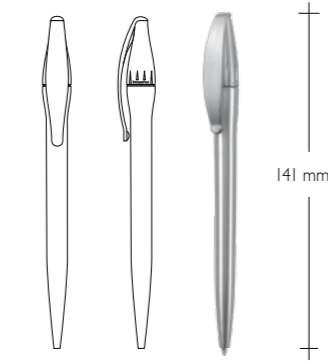

CLIP

Pad print / Tampodruk / Tampon d'impression / Tampondruck 6/28 mm

BARREL

Pad print / Tampodruk / Tampon d'impression / Tampondruck 6/42 mm

Silk - screen print / Sitodruk / Sérigraphie / Siebdruck 11/45 mm

Silk - screen print max / Sitodruk max / Sérigraphie max / Max. Siebdruck. . 26/45 mm

Slim

Print area / Pole zadruku / Surface d'impression / Druckfläche

CLIP

Pad print / Tampodruk / Tampon d'impression / Tampondruck 6/26 mm

BARREL

Pad print / Tampodruk / Tampon d'impression / Tampondruck 6/42 mm

Silk - screen print / Sitodruk / Sérigraphie / Siebdruck 11/45 mm

Silk - screen print max / Sitodruk max / Sérigraphie max / Max. Siebdruck. . 22/45 mm