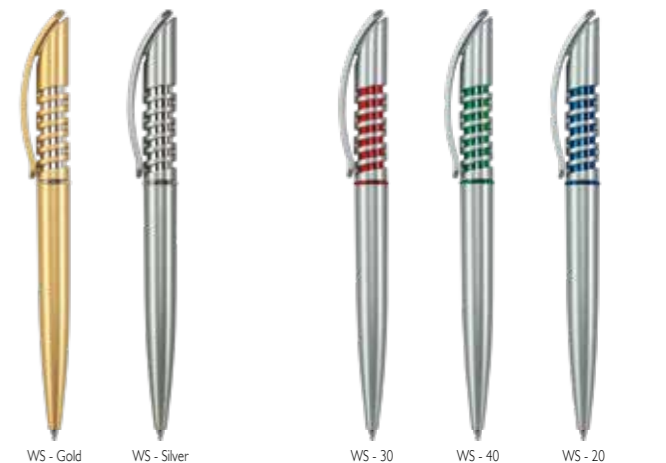

Classic - polished

Standard colour - polished / Kolor podstawowy - polerowany
 Couleur de base - polie / Standardfarbe - poliert

W i n n e r

W i n n e r

Classic

Classic + Chrom

Transparent

Frozen